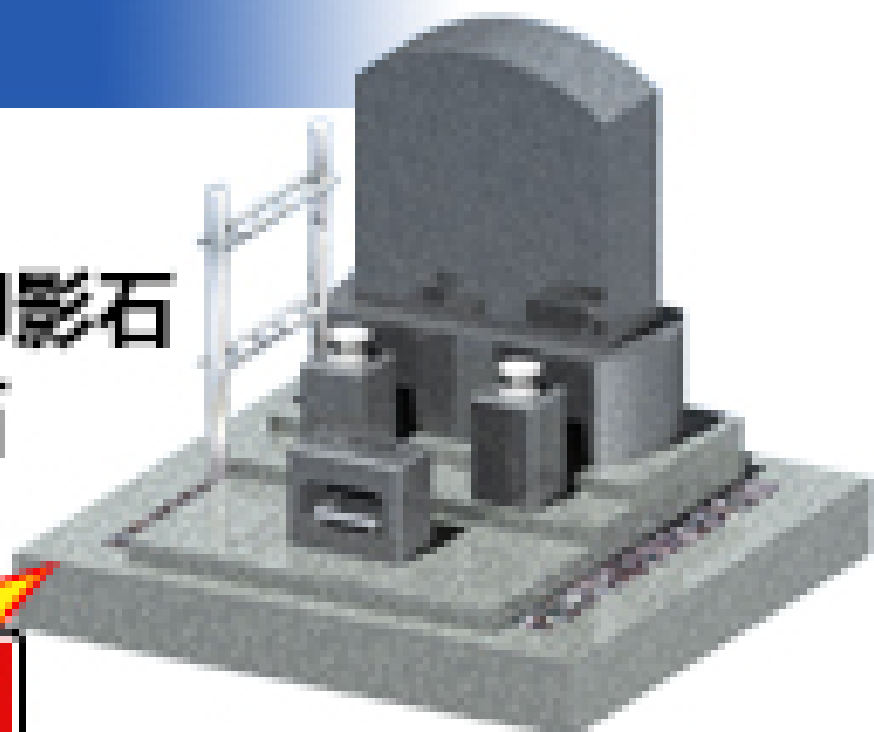

## 洋型

1.2×1.2m

石塔：グレー御影石

外柵：白御影石

**47万円**

## 和型

1.2×1.2m

石塔：白御影石(8寸)

外柵：白御影石

**57万円**